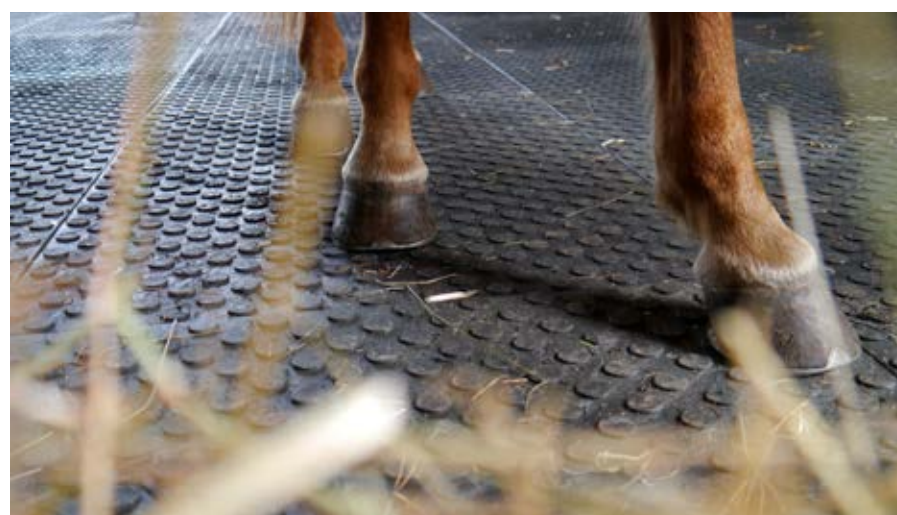

EQUURES: 1ère marque environnementale dédiée à la filière équine pour l'amélioration continue sur les questions d'environnement.

Des sols sains et praticables toute l'année pour le passage des piétons, des chevaux et des engins.

CARRIÈRE - ROND DE LONGE
MANÈGE - ABRIS - Paddock
CHEMINS - RACLAGE MÉCANIQUE

STABILISATION DE SOLS pour l'infiltration des eaux pluviales

Meilleure isolation, confort de couchage, sécurité des zones de soins, économie de litière et gain de temps et d'entretien.